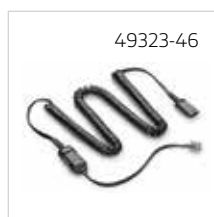

### EncorePro 725 USB

Headset Carrying Case  
User Guide

24460-01

80355-01

49323-46